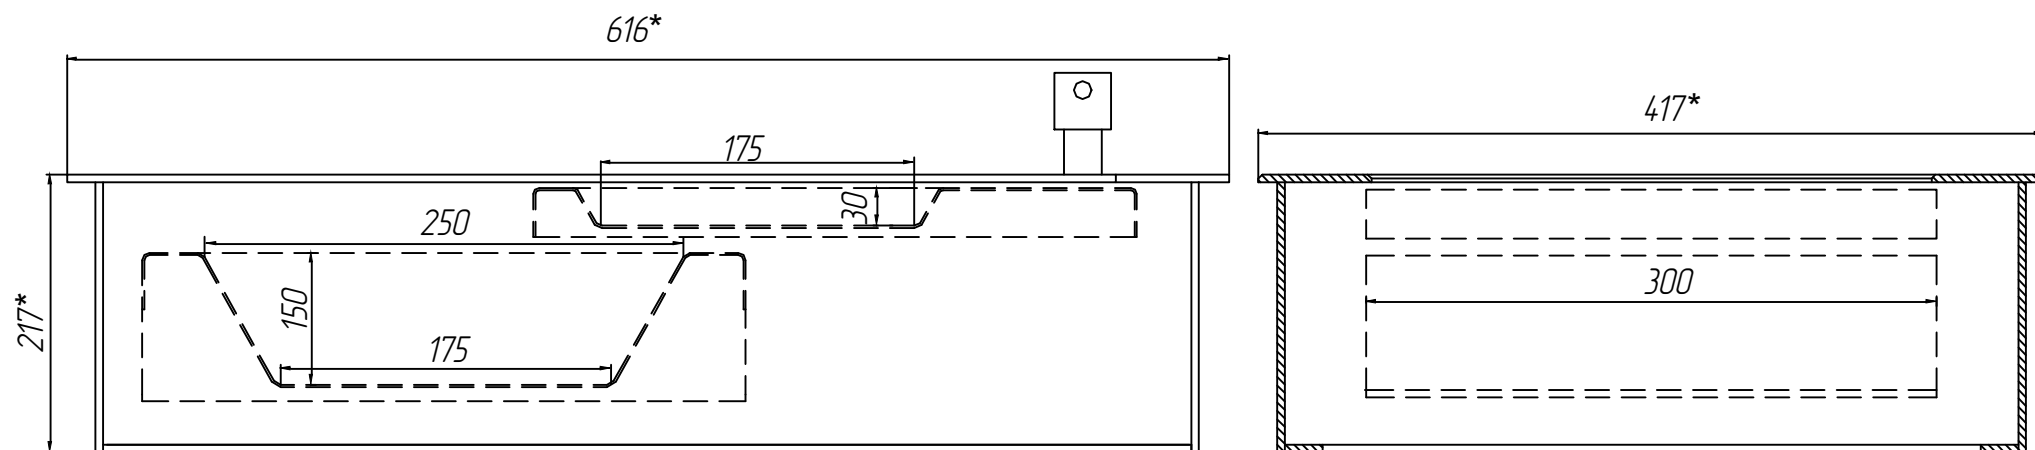

# Лоток передаточный подвижный ( двухуровневый )

## Модель Л.9

Модель	Размеры	Тип	Вес, кг
Л.9	417x616x217	на 5 банк. упак.	65